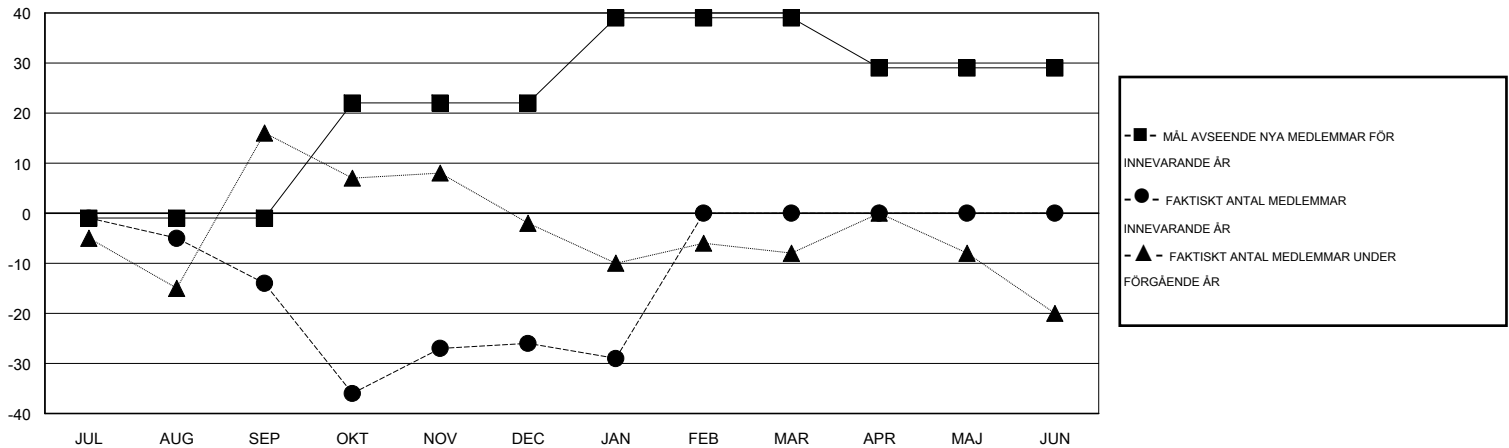

MONTHLY MEMBERSHIP PROGRESS REPORT

District 101 S

Results as of: 1/31/2016

GMT: Kenneth Persson

OMRÅDE SWEDEN

GMT KO 4

Klubbar					Medlemmar				
RESULTAT FÖR 2015-2016					RESULTAT FÖR 2015-2016				
KVARTAL	MÅL AVSEENDE NYA KLUBBAR	NYA KLUBBAR	AVFÖRDA KLUBBAR	NETTOTILLVÅX T/MINSKNING	KVARTAL	MÅL AVSEENDE NYA MEDLEMMAR	CHARTER OCH TILLAGDA NYA MEDLEMMAR	AVFÖRDA MEDLEMMAR	NETTOTILLVÅX T/MINSKNING
JUL/AUG/SEP	0	0	0	0	JUL/AUG/SEP	-1	16	30	-14
OKT/NOV/DEC	1	0	1	-1	OKT/NOV/DEC	23	29	41	-12
JAN/FEB/MAR	0	0	0	0	JAN/FEB/MAR	17	7	10	-3
APR/MAJ/JUN	0	0	0	0	APR/MAJ/JUN	-10	0	0	0

MÅL OCH FAKTISKT ANTAL NYA KLUBBAR

MÅL OCH FAKTISKT ANTAL MEDLEMMAR

NEDLAGDA KLUBBAR: 1

26 CLUBS OF 50 TOG UPP EN ELLER FLER NYA MEDLEMMAR

KÖNSFÖRDELNING

MAN 1,020 (76.98%)
KVINNA 305 (23.02%)

AVFÖRDA MEDLEMMAR