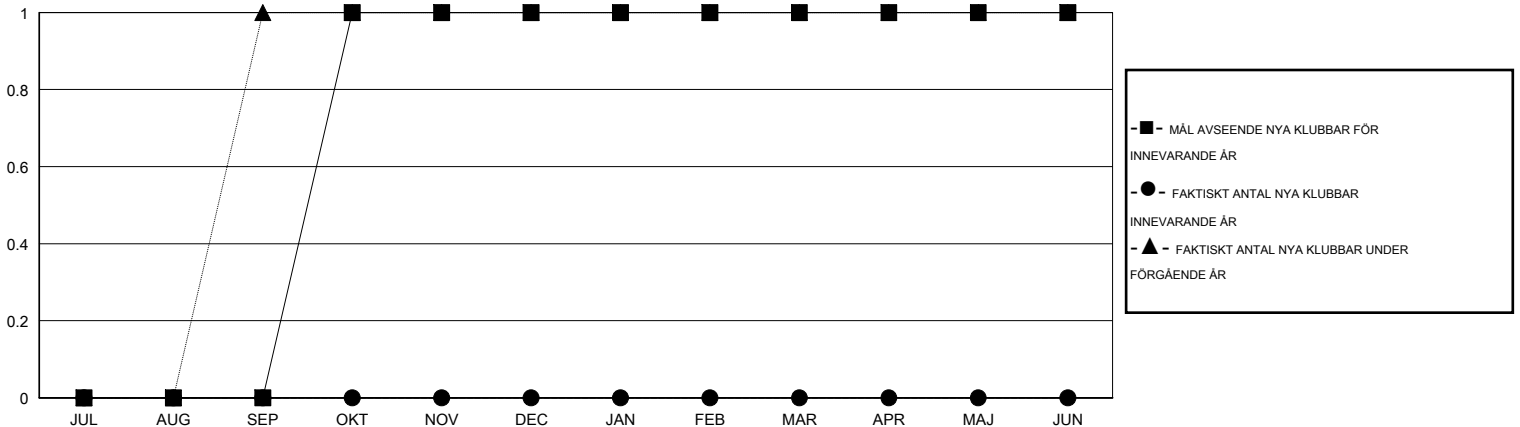

MONTHLY MEMBERSHIP PROGRESS REPORT

District 101 S

Results as of: 1/31/2016

GMT: Kenneth Persson

OMRÅDE SWEDEN

GMT KO 4

Klubbar					Medlemmar				
RESULTAT FÖR 2015-2016					RESULTAT FÖR 2015-2016				
KVARTAL	MÅL AVSEENDE NYA KLUBBAR	NYA KLUBBAR	AVFÖRDA KLUBBAR	NETTOTILLVÅX T/MINSKNING	KVARTAL	MÅL AVSEENDE NYA MEDLEMMAR	CHARTER OCH TILLAGDA NYA MEDLEMMAR	AVFÖRDA MEDLEMMAR	NETTOTILLVÅX T/MINSKNING
JUL/AUG/SEP	0	0	0	0	JUL/AUG/SEP	-1	16	30	-14
OKT/NOV/DEC	1	0	1	-1	OKT/NOV/DEC	23	29	41	-12
JAN/FEB/MAR	0	0	0	0	JAN/FEB/MAR	17	7	10	-3
APR/MAJ/JUN	0	0	0	0	APR/MAJ/JUN	-10	0	0	0

MÅL OCH FAKTISKT ANTAL NYA KLUBBAR

MÅL OCH FAKTISKT ANTAL MEDLEMMAR

NEDLAGDA KLUBBAR: 1

26 CLUBS OF 50 TOG UPP EN ELLER FLER NYA MEDLEMMAR

KÖNSFÖRDELNING

MAN 1,020 (76.98%)
KVINNA 305 (23.02%)

AVFÖRDA MEDLEMMAR